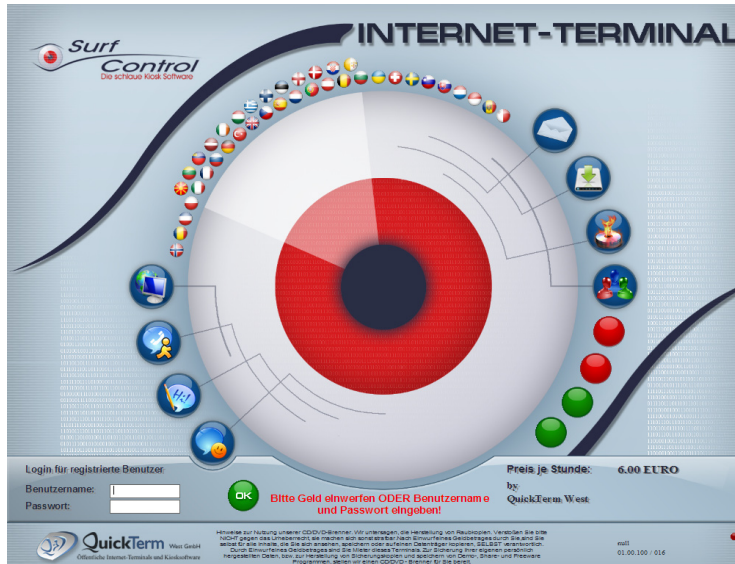

**SURF-CONTROL Version 2.0** ist ein professionelles Softwarepaket, das entwickelt wurde, um eine komplette Managementlösung für Internet-Cafes anzubieten. Mit Surf-Control haben Sie die Möglichkeit, öffentliche Internet-Terminals - wahlweise mit Geldeinwurf oder über eine lokale Zentralsteuerung - zu betreiben.

**Surf-Control Version 2.0 inkl. Festplattenschutz BitDisk Pro, inkl. Jugendschutz TeenSecuR, inkl. 12 Monate uneingeschränkter Kundencenternutzung\***

**1 Platz** 129 € zzgl. MwSt  
**ab 5 Platz** 125 € zzgl. MwSt je Platz  
**ab 10 Platz** 121 € zzgl. MwSt je Platz